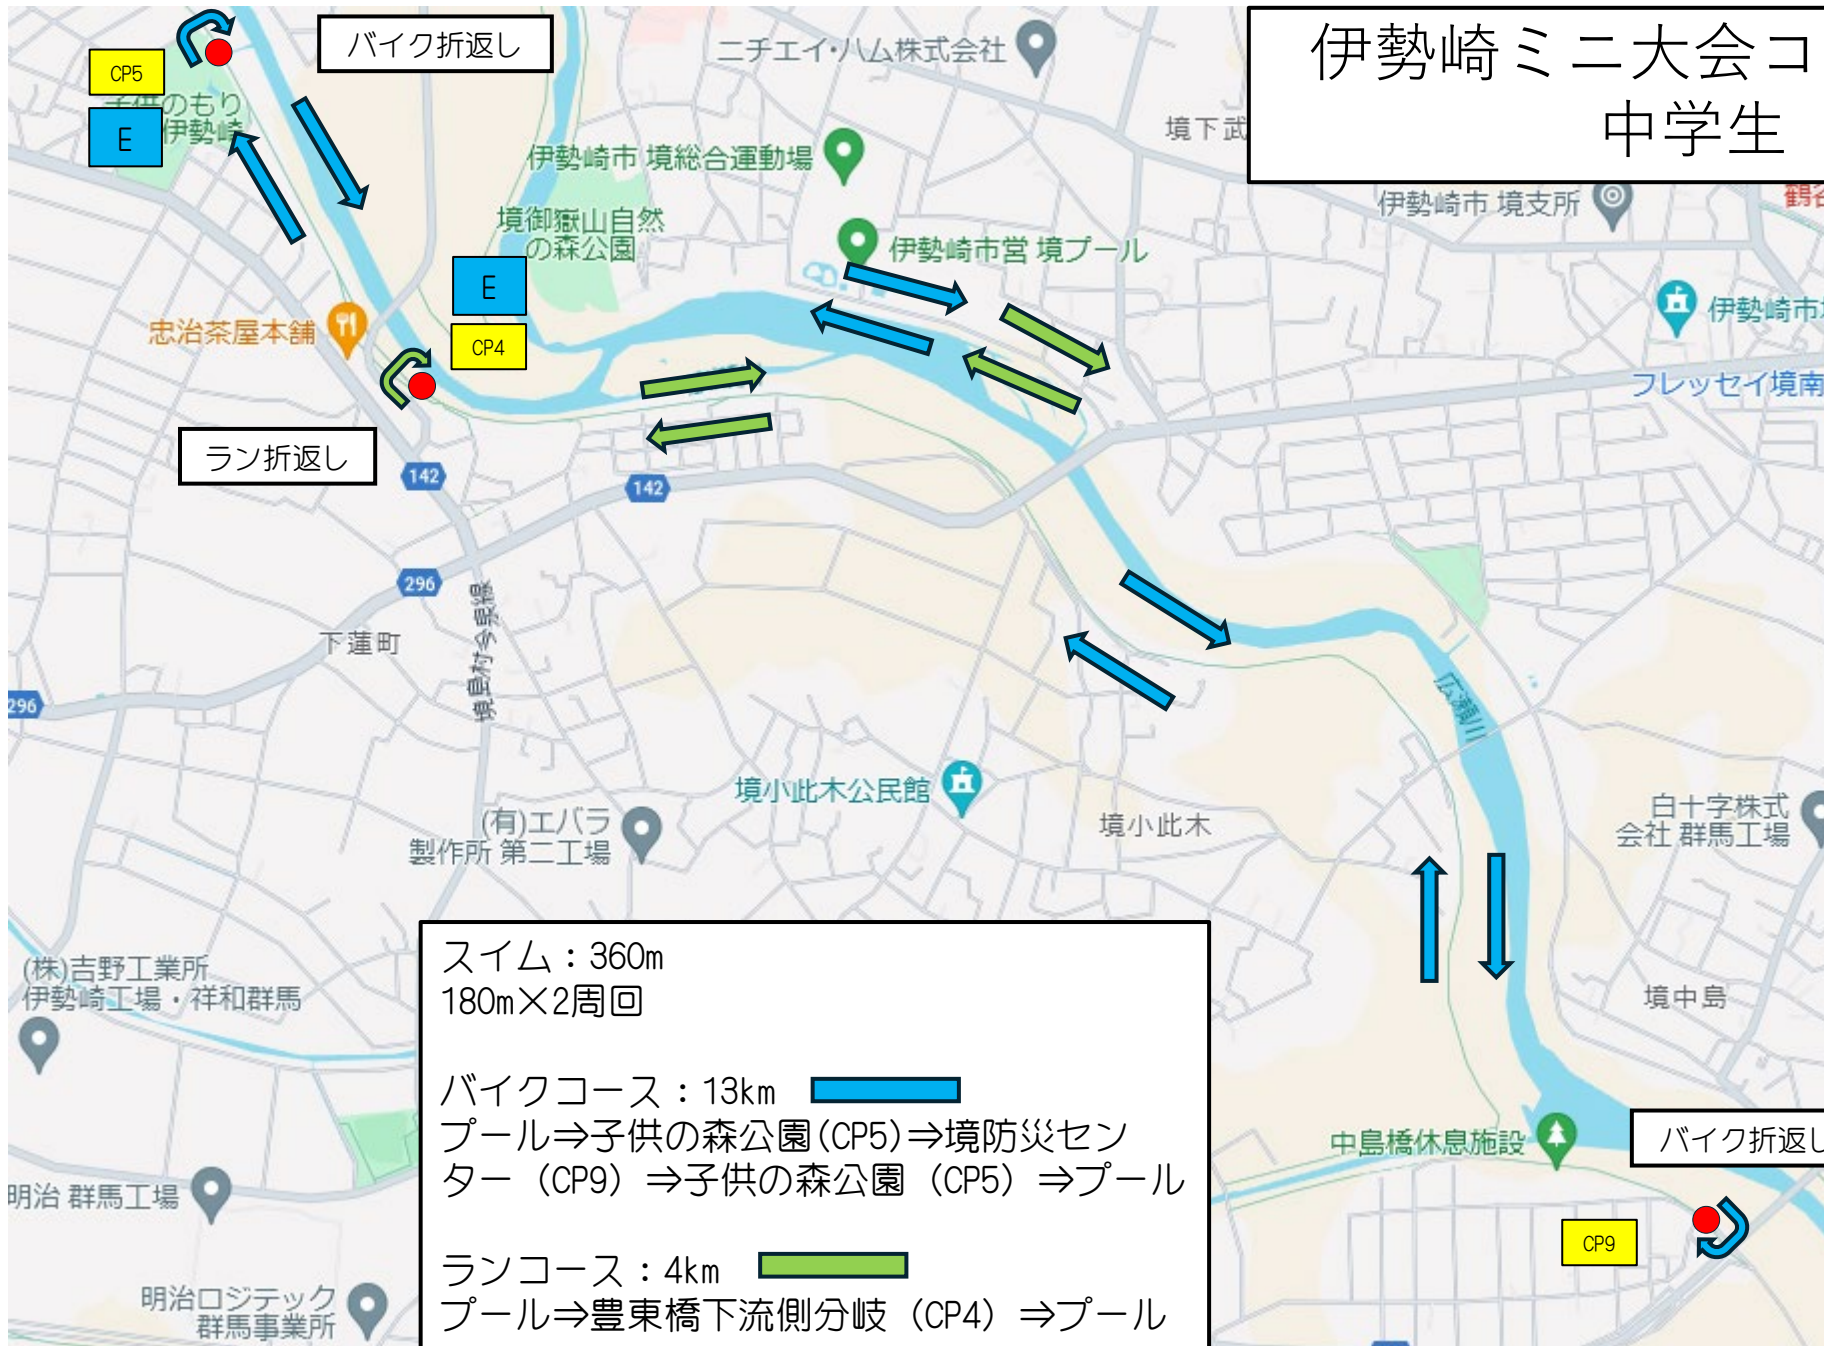

伊勢崎ミニ大会コース略図 小学生低学年

スイム：40m
40m×1周回

バイクコース：2km 
プール⇒武士橋西詰 (CP2) ⇒プール

ランコース：1.5km 
プール⇒武士橋東詰 (CP1) ⇒プール

伊勢崎ミニ大会コース略図 小学生高学年

バイク折返し

ラン折返し

スイム：80m
40m×2周回

バイクコース：4km
プール⇒豊東橋下流側分岐(CP4)⇒プール

ランコース：2km
プール⇒武士橋西詰(CP2)⇒プール

伊勢崎ミニ大会コース略図 中学生

伊勢崎ミニ大会コース略図 一般

スイム：900m
180m×5周回

バイクコース：25km E
プール⇒子供の森公園 (CP5) ⇒坂東大 (CP12)
⇒子供の森公園 (CP5) ⇒プール

ランコース：4km E
プール⇒子供の森公園 (CP5) ⇒プール

追越し禁止区間