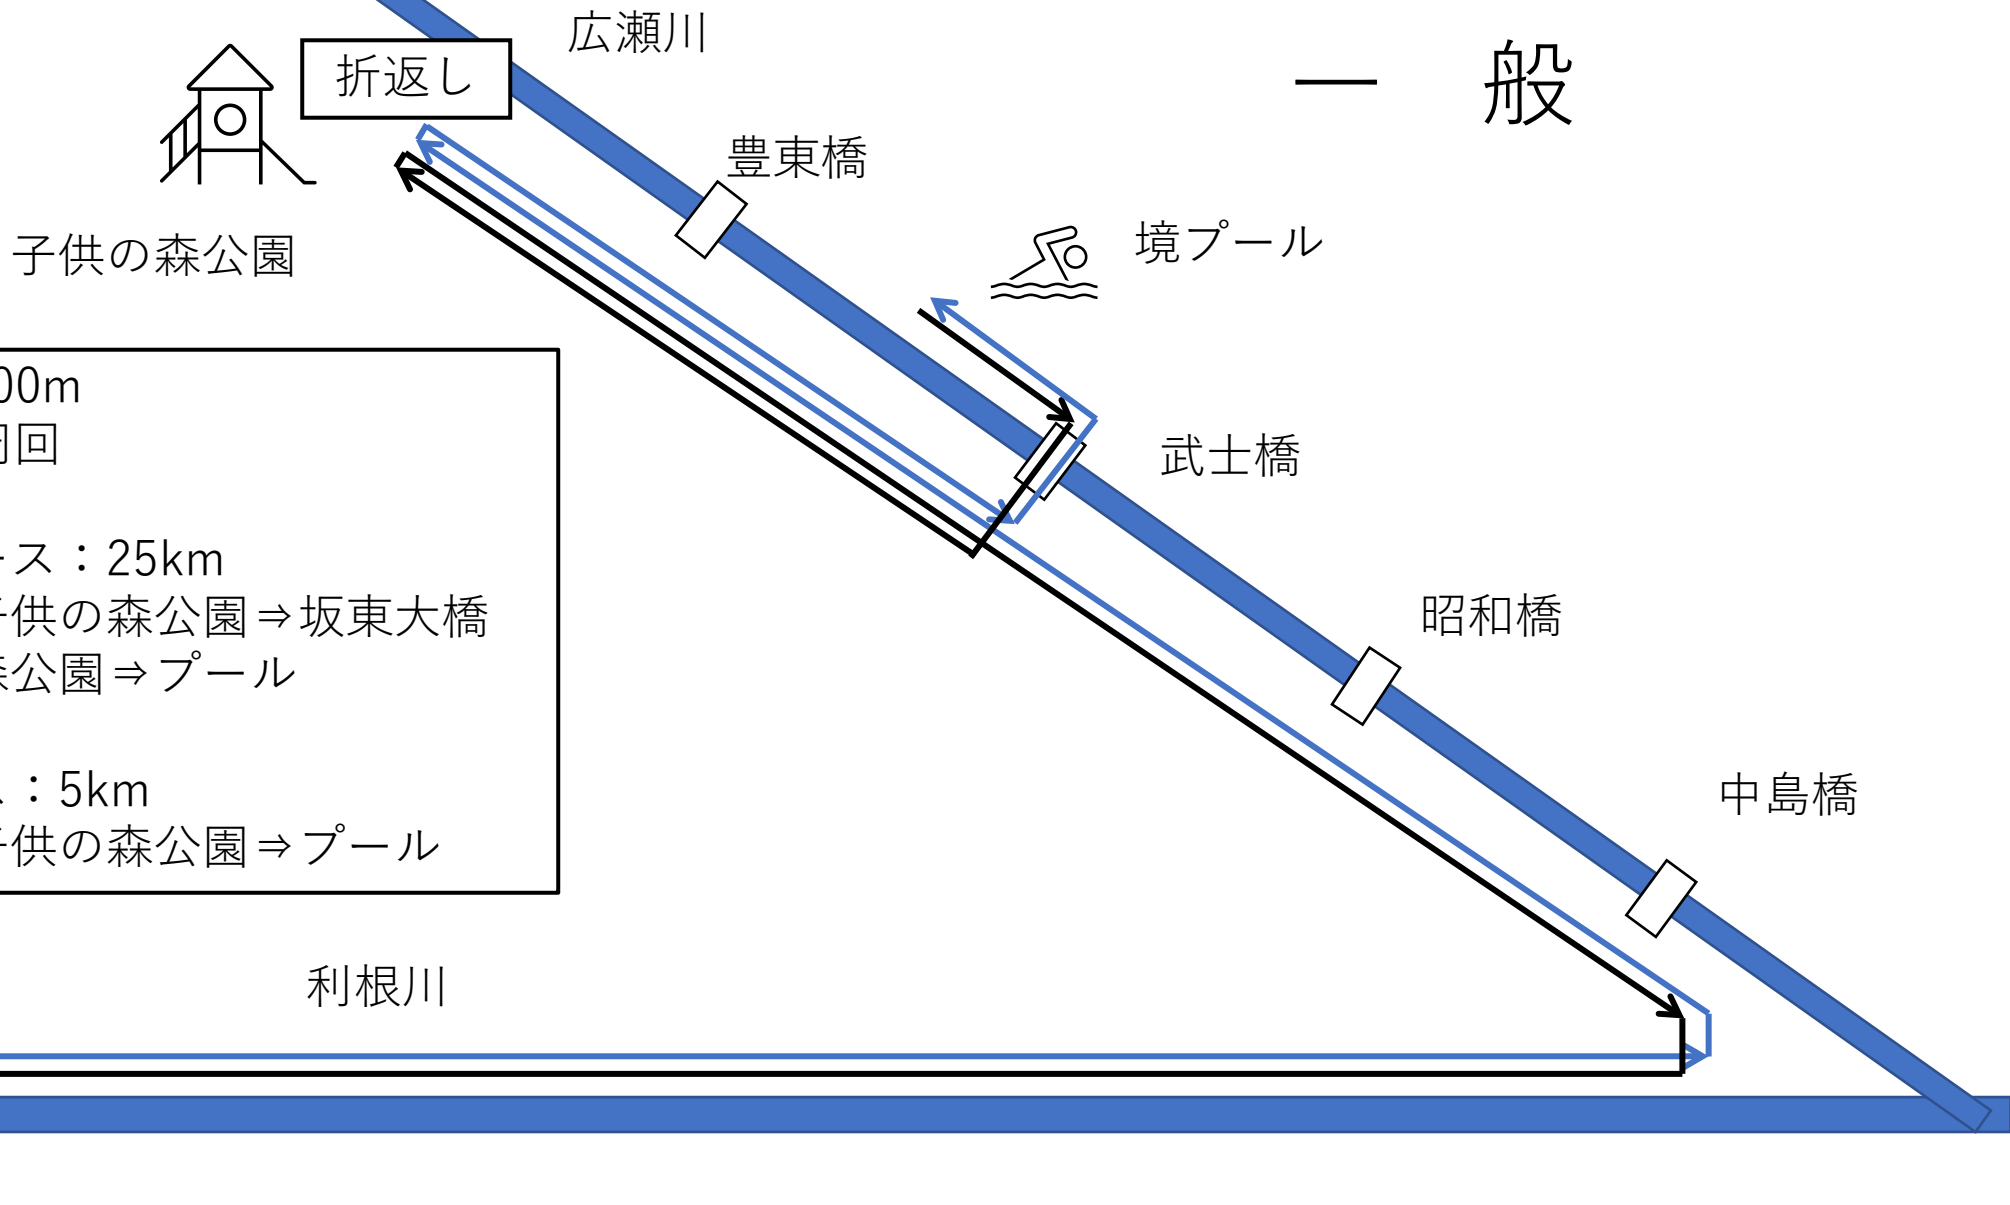

伊勢崎ミニ練習会コース略図

一般

伊勢崎ミニ練習会コース略図

中学生

スイム：360m
180m×2周回

バイクコース：13km
プール⇒子供の森公園⇒境防災センター（中島橋）⇒子供の森公園⇒プール

ランコース：5km
プール⇒子供の森公園⇒プール

伊勢崎ミニ練習会コース略図

小学生