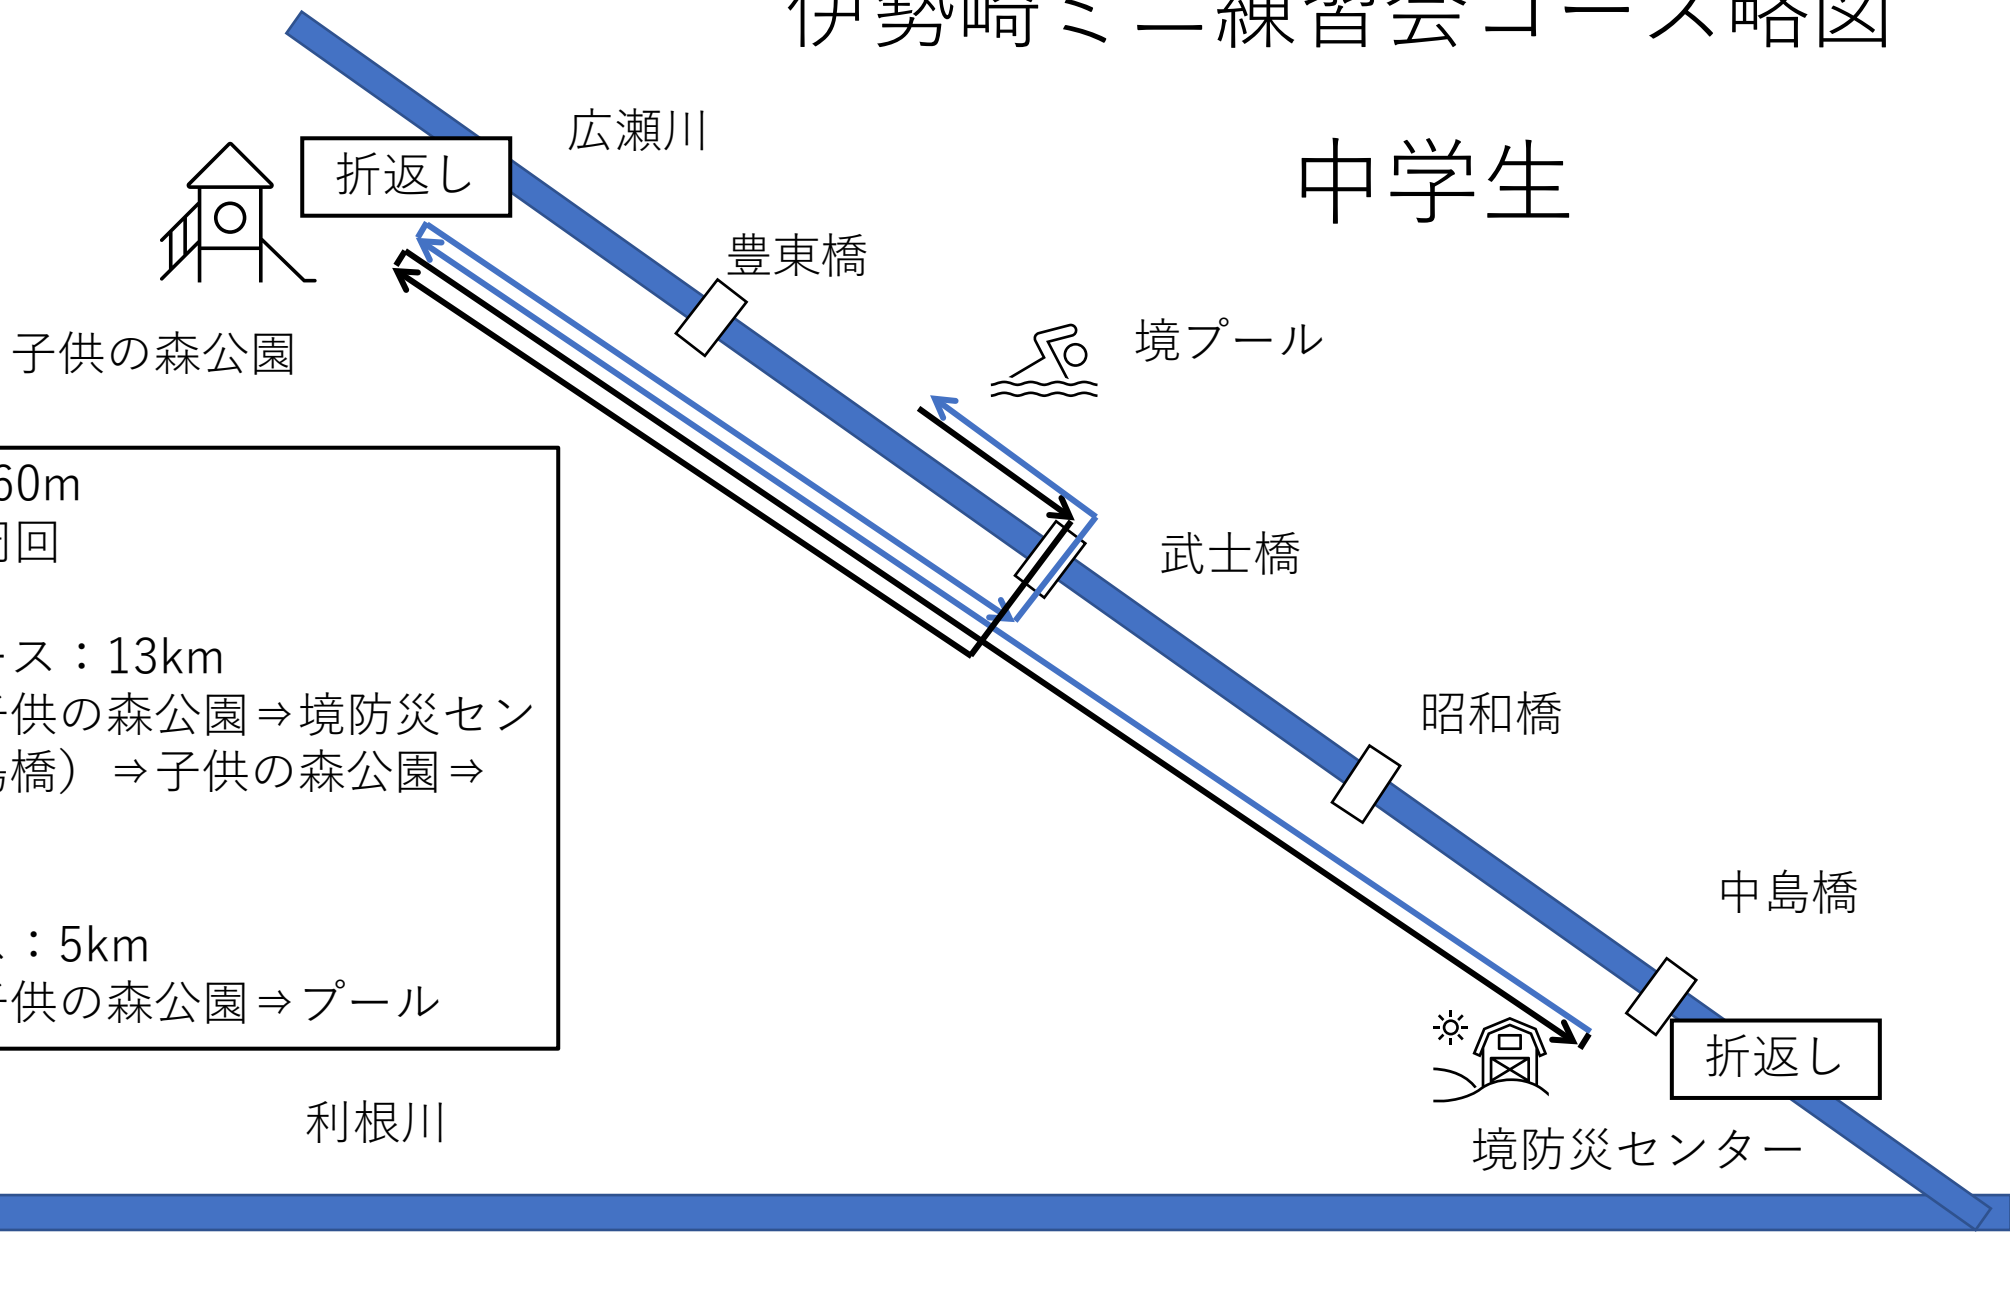

伊勢崎ミニ練習会コース略図

一般

伊勢崎ミニ練習会コース略図

中学生

スイム：360m
180m×2周回

バイクコース：13km
プール⇒子供の森公園⇒境防災センター（中島橋）⇒子供の森公園⇒プール

ランコース：5km
プール⇒子供の森公園⇒プール

伊勢崎ミニ練習会コース略図

小学生